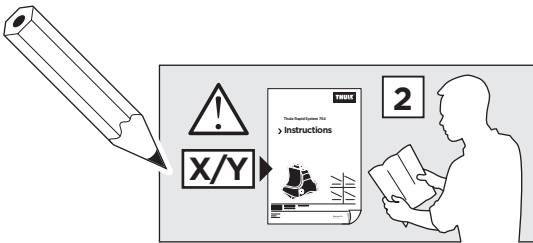

thule.com

204 x2

206 x2

815 x1

816 x1

817 x1

818 x1

x1

x1

1

	X (scale)	X (mm)	X (inch)
VOLVO S80 , 4-dr Sedan, 06-16 / *07-16	44	1091	43

	Y (scale)	Y (mm)	Y (inch)
VOLVO S80 , 4-dr Sedan, 06-16 / *07-16	37,5	1026	40 ³ / ₈

2

VOLVO S80, 4-dr Sedan, 06-16 / *07-16