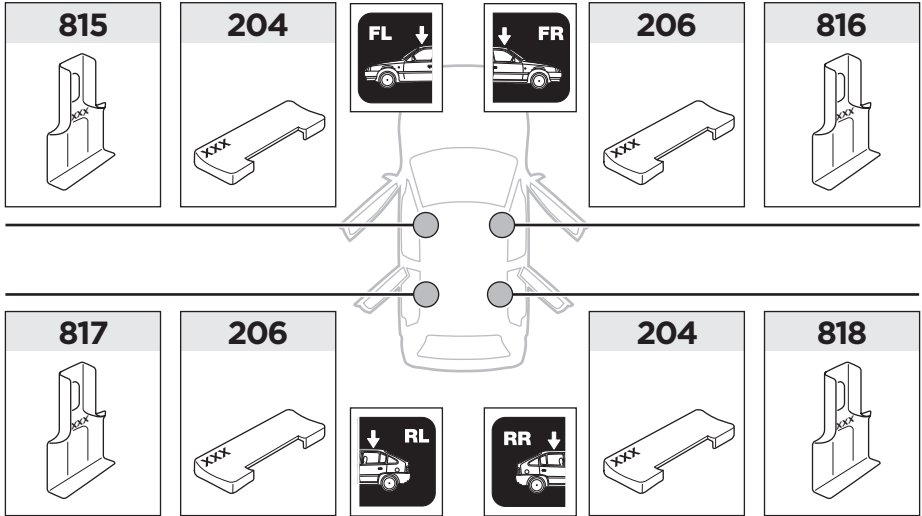

thule.com

204 x2

206 x2

815 x1

816 x1

817 x1

818 x1

x1

x1

1

	X (scale)	X (mm)	X (inch)
VOLVO S80 , 4-dr Sedan, 06-16 / *07-16	44	1091	43

	Y (scale)	Y (mm)	Y (inch)
VOLVO S80 , 4-dr Sedan, 06-16 / *07-16	37,5	1026	40 ³ / ₈

2

VOLVO S80, 4-dr Sedan, 06-16 / *07-16

3

	W (mm)	Z (mm)	W (inch)	Z (inch)
VOLVO S80, 4-dr Sedan, 06-16 / *07-16	240	640	9 1/2	25 1/4