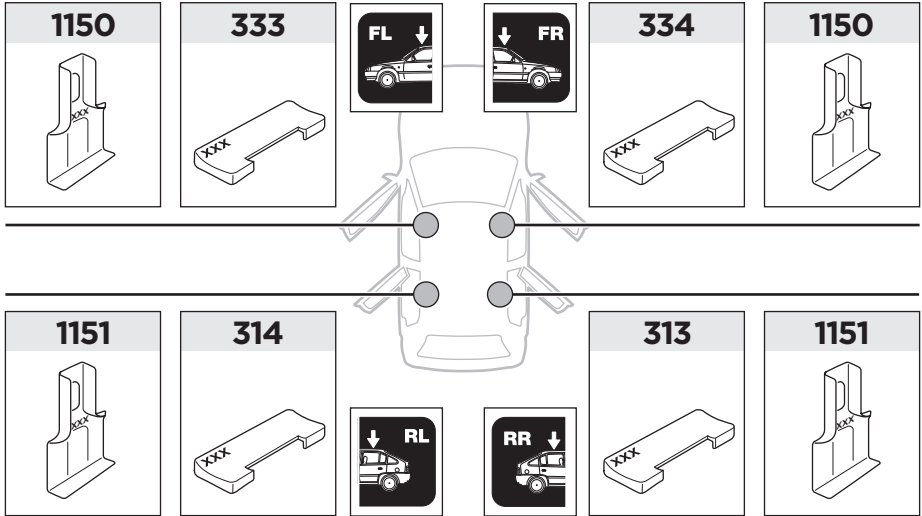

# > Instructions

CITROËN C4, 5-dr Hatchback, 10-

ISO 11154-E

313 x1

314 x1

333 x1

334 x1

1150 x2

x1

1151 x2

x1

1

	X (scale)	X (mm)	X (inch)
<b>CITROËN C4, 5-dr Hatchback, 10-</b>	<b>38</b>	<b>1031</b>	<b>40 <sup>5</sup>/<sub>8</sub></b>

	Y (scale)	Y (mm)	Y (inch)
<b>CITROËN C4, 5-dr Hatchback, 10-</b>	<b>32,5</b>	<b>976</b>	<b>38 <sup>3</sup>/<sub>8</sub></b>

**2**

**CITROËN C4**, 5-dr Hatchback, 10-

**3**

	W (mm)	Z (mm)	W (inch)	Z (inch)
<b>CITROËN C4</b> , 5-dr Hatchback, 10-	<b>210</b>	<b>725</b>	<b>8 1/4</b>	<b>28 1/2</b>