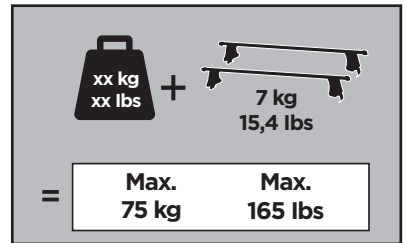

# > Instructions

CITROËN C4, 5-dr Hatchback, 10-

ISO 11154-E

313 x1

314 x1

333 x1

334 x1

1150 x2

x1

1151 x2

x1

1

	X (scale)	X (mm)	X (inch)
<b>CITROËN C4, 5-dr Hatchback, 10-</b>	<b>38</b>	<b>1031</b>	<b>40 <sup>5</sup>/<sub>8</sub></b>

	Y (scale)	Y (mm)	Y (inch)
<b>CITROËN C4, 5-dr Hatchback, 10-</b>	<b>32,5</b>	<b>976</b>	<b>38 <sup>3</sup>/<sub>8</sub></b>

**2**

**CITROËN C4**, 5-dr Hatchback, 10-

**3**

	W (mm)	Z (mm)	W (inch)	Z (inch)
<b>CITROËN C4</b> , 5-dr Hatchback, 10-	<b>210</b>	<b>725</b>	<b>8 1/4</b>	<b>28 1/2</b>